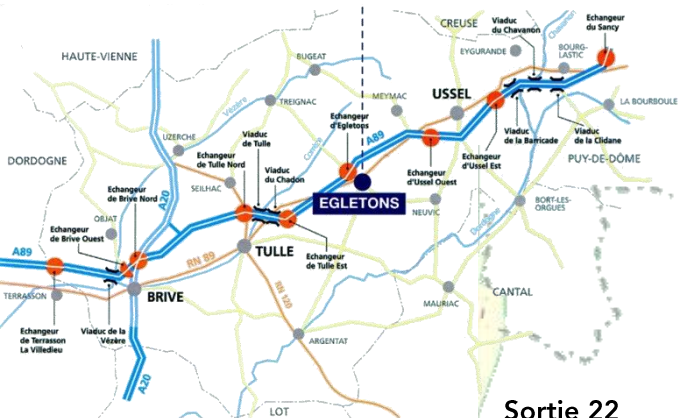

Accès au Centre

Sortie 22

Vers Ussel
Clermont-Ferrand
Saint-Etienne
Lyon

Vers Tulle
Limoges
Paris
Brive la Gaillarde
Toulouse

Centre de Formation Continue
Travaux Publics
26 Rue de Bellevue – BP 19
19300 Egletons
05 55 93 05 18 – Fax : 05 55 93 28 89
E-mail : contact@cfcegletons.com